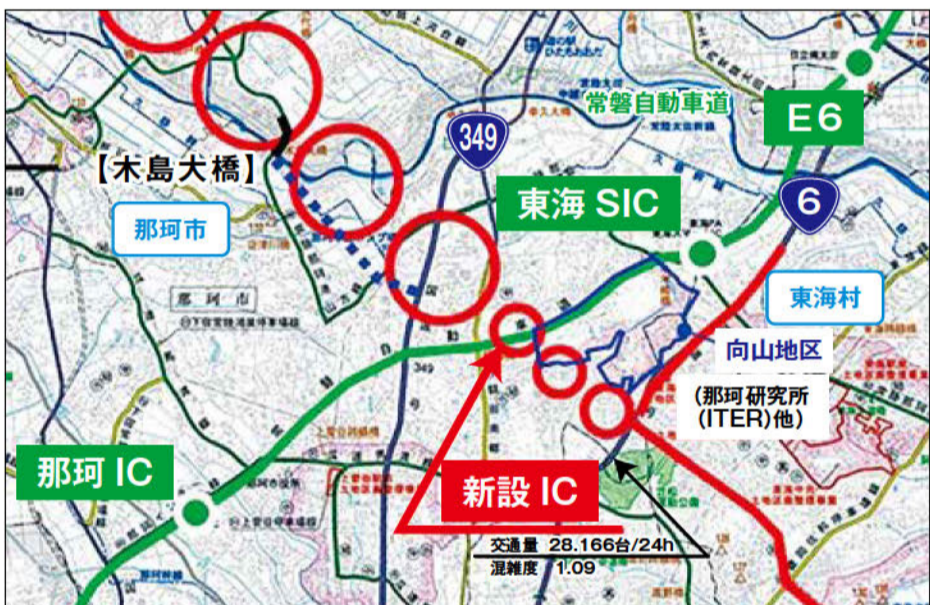

市民が熱望 四中学区にコミュニティセンター

那珂川周辺では大きな災害が発生した。その復興・復旧もままならないところに新型コロナウイルス感染症の拡大という未曾有の危機が発生した。どう対処したら分からないという中で国や県の指導をいただきながら職員が一杯の努力を続け、今日に至る。これからウイルスコロナの時代となり、日常的に色々な対応が必要となる。市民の健康管理、安心安全のためこれからは取り組みがなければならぬ。あつという間に過ぎた4年間だったが、さまざまなことに種まきをしてきた。これも市民の皆さまの協力とご理解、職員一丸となつての推進体制を支えられてのものと感じている。この種にしっかりと水と栄養を与えて大きく育ててい

◆プロフィール◆

先崎 光 (まささき ひかる) 1957年(昭和32年)12月21日生まれ。県立太田第一高等学校卒。瓜連町議会議員(2期)、那珂市議会議員(2期)、県議会議員(2期)を経て2019年から現職。趣味はスポーツ(サイクリング・バレーボール・野球・ソフトボール)

大きな災害が起きたら、高速道路は救急物資を運ぶ非常に重要なインフラになる。インターチェンジ周辺にできる道の駅は防災拠点、備蓄拠点としても大きな役割を果たしていくことが期待される。このことは那珂市からつながらる県北市町村、近隣市町村の皆さまにも大きな安心を与えられることになると思っている。防災拠点としての機能を十分に備えた道の駅として、さらに様々な機能について担当者が検討し、精査している。新年度からはひとステップアップした検討に入っていく。そしてもうひとつ長期的な事業として、新しいインターチェンジを那珂市内につくらたい。フルインターの那珂インターチェンジと東海村のスマートインターチェンジの間に、もうひとつ

那珂でつながる道の駅

導入機能のイメージ

休憩

道路利用者及び地域住民が気軽に立ち寄り、快適に休憩できるスペースの整備

情報発信

道路利用者の安全の確保、及び地域の魅力を発信し、観光周遊の起点となる情報発信の場の整備

地域連携

- 食** 那珂市の農畜産物や特産品のPRによるブランド化を推進する施設、及び新規就農を促進する場の提供
- 暮らし** 地域住民が日常的に集い、気軽に利用できる施設、及び就業・移住等の支援の場の提供
- 体験** 地域外からの来訪者、地域住民、生産者等が集い、体験や多世代交流ができる場の整備
- 子育て** 子育て世代の目的地となるような子育てに温かい場の提供
- デジタル** ICT、IoT、AI等を活用し、多様なニーズにきめ細やかに対応したモノやサービス等の提供